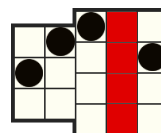

## PRAVILA IGRE

Dobitne kombinacije simbola računaju se s lijeva nadesno na susjednim poljima, počevši od krajnje lijeve role.

5 - 200  
4 - 75  
3 - 50

5 - 100  
4 - 50  
3 - 20

5 - 50  
4 - 25  
3 - 10

5 - 25  
4 - 10  
3 - 8

5 - 20  
4 - 8  
3 - 4

5 - 15  
4 - 8  
3 - 4

5 - 10  
4 - 5  
3 - 2

5 - 10  
4 - 5  
3 - 2

5 - 10  
4 - 5  
3 - 2

576 načina za dobitak

Dobici se dodjeljuju za kombinacije susjednih simbola, od lijevog do desnog.

Ovo je simbol WILD koji zamjenjuje sve simbole osim BONUSA i SIMBOLA NOVCA. Simbol WILD pojavljuje se samo na 1. i 2. roli.

Ovo je simbol BONUS. Pojavljuje se samo na 3.

## ZNAČAJKA POKUPI NOVAC

Ovo je SIMBOL NOVCA. Pojavljuje se na kolutima 3, 4 i 5. Prilikom svake vrtnje svi SIMBOLI NOVCA dobivaju nasumičnu vrijednost iz unaprijed definiranog skupa.

Kad dobijete simbol WILD na kolutima 1 i 2 uz susjedne  na kolutima 3, 4 ili 5, slijeva nadesno formira se dobitak za isplatu te se prikupljaju vrijednosti svih .