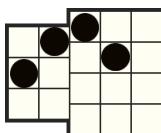

## PRAVILA IGRE

Dobitne kombinacije simbola računaju se s lijeva nadesno na susjednim poljima, počevši od krajnje lijeve role.

5 - 200  
4 - 75  
3 - 50

5 - 100  
4 - 50  
3 - 20

5 - 50  
4 - 25  
3 - 10

5 - 25  
4 - 10  
3 - 8

5 - 20  
4 - 8  
3 - 4

5 - 15  
4 - 8  
3 - 4

5 - 10  
4 - 5  
3 - 2

5 - 10  
4 - 5  
3 - 2

5 - 10  
4 - 5  
3 - 2

576 načina za dobitak

Dobici se dodjeljuju za kombinacije susjednih simbola, od lijevog do desnog.

Ovo je simbol WILD koji zamjenjuje sve simbole osim BONUSA i SIMBOLA NOVCA. Simbol WILD pojavljuje se samo na 1. i 2. roli.

Ovo je simbol BONUS. Pojavljuje se samo na 3.

## ZNAČAJKA POKUPI NOVAC

Ovo je SIMBOL NOVCA. Pojavljuje se na kolutima 3, 4 i 5. Prilikom svake vrtnje svi SIMBOLI NOVCA dobivaju nasumičnu vrijednost iz unaprijed definiranog skupa.

Kad dobijete simbol WILD na kolutima 1 i 2 uz susjedne  na kolutima 3, 4 ili 5, slijeva nadesno formira se dobitak za isplatu te se prikupljaju vrijednosti svih .