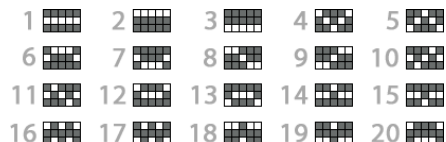

# PRAVILA IGRE

SLUČAJNOST 

U igrama s visokim stupnjem slučajnosti u prosjeku su manji dobitci, ali veća je vjerojatnost za veliki dobitak u kratkom razdoblju.

Svi simboli donose dobitke s lijeva na desno na odabranim dobitnim linijama.

Dobitak iz besplatnih vrtnji dodaje se dobitku s dobitnih linija.

Svi dobitci množe se s ulogom po liniji.

Sve su vrijednosti prikazane kao stvarni dobitci u novčićima.

Kada postoje dobitci na više linija, svi se dobitci dodaju ukupnom dobitku.