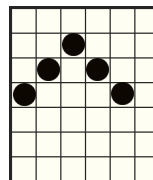

Načini za dobitak

Dobici se dodjeljuju za kombinacije susjednih simbola, od lijevog do desnog, bilo koje veličine. Role od 1. do 6. mogu imati do 7 simbola. Ukupan najveći broj mogućih načina dobitka jest 117649.

MEGAWAYS™ IS USED UNDER LICENCE FROM