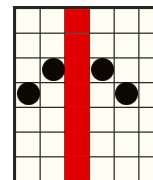

Načini za dobitak

Dobici se dodjeljuju za kombinacije susjednih simbola, od lijevog do desnog, bilo koje veličine. Role od 1. do 6. mogu imati do 7 simbola. Ukupan najveći broj mogućih načina dobitka jest 117649.

MEGAWAYS™ IS USED UNDER LICENCE FROM