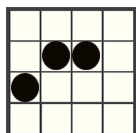

## PRAVILA IGRE

Svi simboli donose dobitak s lijeva na desno na susjednim poljima, počevši od krajnje lijeve role.

6 - 250  
5 - 100  
4 - 50  
3 - 25

6 - 100  
5 - 50  
4 - 25  
3 - 10

6 - 60  
5 - 40  
4 - 20  
3 - 10

6 - 50  
5 - 30  
4 - 15  
3 - 5

6 - 30  
5 - 20  
4 - 10  
3 - 5

6 - 25  
5 - 15  
4 - 5

6 - 25  
5 - 15  
4 - 5

6 - 20  
5 - 10  
4 - 5

6 - 20  
5 - 10  
4 - 5

256 načina za dobitak

4096 načina za dobitak

Dobici se dodjeljuju za kombinacije susjednih simbola, od lijevog do desnog.

Simbol pojavljuje se samo na 1. i 6. roli. Simbol pojavljuje se samo na 2., 3., 4. i 5. roli.