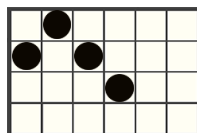

## PRAVILA IGRE

Svi simboli donose dobitak s lijeva na desno na susjednim poljima, počevši od krajnje lijeve role.

6 - 250  
5 - 100  
4 - 50  
3 - 25

6 - 100  
5 - 50  
4 - 25  
3 - 10

6 - 60  
5 - 40  
4 - 20  
3 - 10

6 - 50  
5 - 30  
4 - 15  
3 - 5

6 - 30  
5 - 20  
4 - 10  
3 - 5

6 - 25  
5 - 15  
4 - 5

6 - 25  
5 - 15  
4 - 5

6 - 20  
5 - 10  
4 - 5

6 - 20  
5 - 10  
4 - 5

256 načina za dobitak

4096 načina za dobitak

Dobici se dodjeljuju za kombinacije susjednih simbola, od lijevog do desnog.

Simbol pojavljuje se samo na 1. i 6. roli. Simbol pojavljuje se samo na 2., 3., 4. i 5. roli.