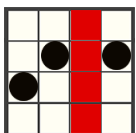

## PRAVILA IGRE

Svi simboli donose dobitak s lijeva na desno na susjednim poljima, počevši od krajnje lijeve role.

6 - 250  
5 - 100  
4 - 50  
3 - 25

6 - 100  
5 - 50  
4 - 25  
3 - 10

6 - 60  
5 - 40  
4 - 20  
3 - 10

6 - 50  
5 - 30  
4 - 15  
3 - 5

6 - 30  
5 - 20  
4 - 10  
3 - 5

6 - 25  
5 - 15  
4 - 5

6 - 25  
5 - 15  
4 - 5

6 - 20  
5 - 10  
4 - 5

6 - 20  
5 - 10  
4 - 5

256 načina za dobitak

4096 načina za dobitak

Dobici se dodjeljuju za kombinacije susjednih simbola, od lijevog do desnog.

## ZNAČAJKA NASUMIČNE VRTNJE

U bilo kojoj vrtnji osnovne igre jedan od 3 načina igre s jedinstvenim značajkama može se nasumično pokrenuti: