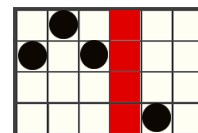

## PRAVILA IGRE

Svi simboli donose dobitak s lijeva na desno na susjednim poljima, počevši od krajnje lijeve role.

6 - 250  
5 - 100  
4 - 50  
3 - 25

6 - 100  
5 - 50  
4 - 25  
3 - 10

6 - 60  
5 - 40  
4 - 20  
3 - 10

6 - 50  
5 - 30  
4 - 15  
3 - 5

6 - 30  
5 - 20  
4 - 10  
3 - 5

6 - 25  
5 - 15  
4 - 5

6 - 25  
5 - 15  
4 - 5

6 - 20  
5 - 10  
4 - 5

6 - 20  
5 - 10  
4 - 5

256 načina za dobitak

4096 načina za dobitak

Dobici se dodjeljuju za kombinacije susjednih simbola, od lijevog do desnog.

## ZNAČAJKA NASUMIČNE VRTNJE

U bilo kojoj vrtnji osnovne igre jedan od 3 načina igre s jedinstvenim značajkama može se nasumično pokrenuti: