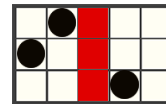

MONKEY WARRIOR™

PRAVILA IGRE

Svi simboli donose dobitak s lijeva na desno na susjednim poljima, počevši od krajnje lijeve role.

5 - 500
4 - 50
3 - 25

5 - 300
4 - 40
3 - 25

5 - 200
4 - 35
3 - 20

5 - 150
4 - 30
3 - 20

5 - 50
4 - 20
3 - 10

5 - 50
4 - 20
3 - 10

5 - 50
4 - 15
3 - 10

5 - 50
4 - 15
3 - 10

243 načina za dobitak

Dobici se dodjeljuju za kombinacije susjednih simbola, od lijevog do desnog.

PRAVILA IGRE

Ovaj je simbol WILD i mijenja sve simbole osim simbola Scatter i SIMBOLA NOVCA

3 donosi 2x ukupan ulog

Pojavljuje se samo na 2., 3. i 4. roli
3x donosi 8 besplatnih vrtnji

U ZNAČAJCI BESPLATNIH VRTNJI na rolama postoje samo sljedeći simboli: , , , , , i

Dobivate još 8 besplatnih vrtnji u krugu svaki put kada dobijete 3x . Bez ograničenja!

Posebne role u igri su u ZNAČAJCI BESPLATNIH VRTNJI.

PRAVILA IGRE

Ovo je SIMBOL NOVCA. postoji na svim rolama.

U svakoj vrtnji dobiva nasumičnu vrijednost iz unaprijed definiranog kompleta ili preuzima vrijednost MINI, MALOG, VELIKOG ILI GRAND JACKPOTA.