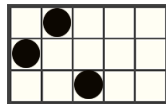

MONKEY WARRIOR™

PRAVILA IGRE

Svi simboli donose dobitak s lijeva na desno na susjednim poljima, počevši od krajnje lijeve role.

5 - 500
4 - 50
3 - 25

5 - 300
4 - 40
3 - 25

5 - 200
4 - 35
3 - 20

5 - 150
4 - 30
3 - 20

5 - 50
4 - 20
3 - 10

5 - 50
4 - 20
3 - 10

5 - 50
4 - 15
3 - 10

5 - 50
4 - 15
3 - 10

243 načina za dobitak

Dobici se dodjeljuju za kombinacije susjednih simbola, od lijevog do desnog.

PRAVILA IGRE

Ovaj je simbol WILD i mijenja sve simbole osim simbola Scatter i SIMBOLA NOVCA

3 donosi 2x ukupan ulog

Pojavljuje se samo na 2., 3. i 4. roli
3x donosi 8 besplatnih vrtnji

U ZNAČAJCI BESPLATNIH VRTNJI na rolama postoje samo sljedeći simboli: , , , , , i

Dobivate još 8 besplatnih vrtnji u krugu svaki put kada dobijete 3x . Bez ograničenja!

Posebne role u igri su u ZNAČAJCI BESPLATNIH VRTNJI.

PRAVILA IGRE

Ovo je SIMBOL NOVCA. postoji na svim rolama.

U svakoj vrtnji dobiva nasumičnu vrijednost iz unaprijed definiranog kompleta ili preuzima vrijednost MINI, MALOG, VELIKOG ILI GRAND JACKPOTA.