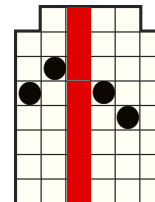

PRAVILA IGRE

Svi simboli donose dobitak s lijeva na desno na susjednim poljima, počevši od krajnje lijeve role.

6 - 400
5 - 200
4 - 80
3 - 40
2 - 20

6 - 75
5 - 50
4 - 40
3 - 20

6 - 40
5 - 20
4 - 10
3 - 6

6 - 30
5 - 16
4 - 10
3 - 6

6 - 25
5 - 10
4 - 8
3 - 4

6 - 25
5 - 10
4 - 8
3 - 4

6 - 20
5 - 10
4 - 8
3 - 4

6 - 20
5 - 8
4 - 4
3 - 2

6 - 20
5 - 8
4 - 4
3 - 2

6 - 20
5 - 8
4 - 4
3 - 2

Načini za dobitak

Ovaj je simbol WILD i mijenja sve simbole osim simbola 

Simbol WILD pojavljuje se samo na 2., 3., 4., 5. i 6. kolutu. Sve dobitne kombinacije sa simbolom WILD množe se s 2x, i u osnovnoj igri i u besplatnim vrtnjama.

Dobici se dodjeljuju za kombinacije susjednih simbola, od lijevog do desnog, bilo koje veličine.