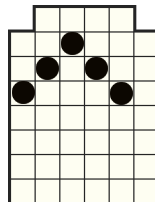

PRAVILA IGRE

Svi simboli donose dobitak s lijeva na desno na susjednim poljima, počevši od krajnje lijeve role.

6 - 400
5 - 200
4 - 80
3 - 40
2 - 20

6 - 75
5 - 50
4 - 40
3 - 20

6 - 40
5 - 20
4 - 10
3 - 6

6 - 30
5 - 16
4 - 10
3 - 6

6 - 25
5 - 10
4 - 8
3 - 4

6 - 25
5 - 10
4 - 8
3 - 4

6 - 20
5 - 10
4 - 8
3 - 4

6 - 20
5 - 8
4 - 4
3 - 2

6 - 20
5 - 8
4 - 4
3 - 2

6 - 20
5 - 8
4 - 4
3 - 2

Načini za dobitak

Ovaj je simbol WILD i mijenja sve simbole osim simbola 

Simbol WILD pojavljuje se samo na 2., 3., 4., 5. i 6. kolutu. Sve dobitne kombinacije sa simbolom WILD množe se s 2x, i u osnovnoj igri i u besplatnim vrtnjama.

Dobici se dodjeljuju za kombinacije susjednih simbola, od lijevog do desnog, bilo koje veličine.