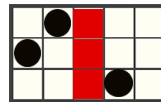

PRAVILA IGRE

Svi simboli donose dobitak s lijeva na desno na susjednim poljima, počevši od krajnje lijeve role.

5 - 150
4 - 60
3 - 25

5 - 125
4 - 50
3 - 20

5 - 100
4 - 40
3 - 10

5 - 75
4 - 30
3 - 10

5 - 50
4 - 25
3 - 5

5 - 50
4 - 20
3 - 5

5 - 50
4 - 20
3 - 5

5 - 50
4 - 15
3 - 5

5 - 50
4 - 15
3 - 5

243 načina za dobitak

Dobici se dodjeljuju za kombinacije susjednih simbola, od lijevog do desnog.

PRAVILA IGRE

Ovaj je simbol WILD i mijenja sve simbole osim simbola SCATTER. Simbol WILD pojavljuje se na svim rolama.

Ovo je simbol SCATTER. U osnovnoj se igri pojavljuje na 3., 4. i 5. roli. U ZNAČAJCI BESPLATNIH VRTNJI pojavljuje se na svim rolama.

Ako dobijete 5 simbola SCATTER, pokreće se ZNAČAJKA BESPLATNE VRTNJE.

NASUMIČNE NAGRADE

U svakoj vrtnji osnovne igre na vrhu se pojavljuju nasumične nagrade na 3., 4. i 5. roli. U ZNAČAJCI BESPLATNIH VRTNJI možete osvojiti nasumične nagrade na vrhu svih rola.

Kada se na roli pojave naslagani simboli SCATTER u cijelom stupcu, osvajate nagradu na vrhu.