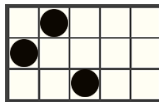

PRAVILA IGRE

Svi simboli donose dobitak s lijeva na desno na susjednim poljima, počevši od krajnje lijeve role.

5 - 150
4 - 60
3 - 25

5 - 125
4 - 50
3 - 20

5 - 100
4 - 40
3 - 10

5 - 75
4 - 30
3 - 10

5 - 50
4 - 25
3 - 5

5 - 50
4 - 20
3 - 5

5 - 50
4 - 20
3 - 5

5 - 50
4 - 15
3 - 5

5 - 50
4 - 15
3 - 5

243 načina za dobitak

Dobici se dodjeljuju za kombinacije susjednih simbola, od lijevog do desnog.

PRAVILA IGRE

Ovaj je simbol WILD i mijenja sve simbole osim simbola SCATTER. Simbol WILD pojavljuje se na svim rolama.

Ovo je simbol SCATTER. U osnovnoj se igri pojavljuje na 3., 4. i 5. roli. U ZNAČAJCI BESPLATNIH VRTNJI pojavljuje se na svim rolama.

Ako dobijete 5 simbola SCATTER, pokreće se ZNAČAJKA BESPLATNE VRTNJE.

NASUMIČNE NAGRADE

U svakoj vrtnji osnovne igre na vrhu se pojavljuju nasumične nagrade na 3., 4. i 5. roli. U ZNAČAJCI BESPLATNIH VRTNJI možete osvojiti nasumične nagrade na vrhu svih rola.

Kada se na roli pojave naslagani simboli SCATTER u cijelom stupcu, osvajate nagradu na vrhu.