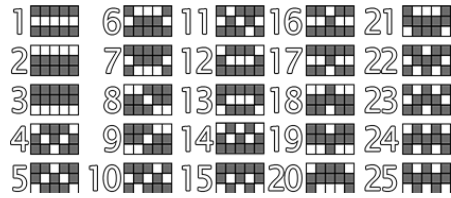

PRAVILA ZA BESPLATNE VRTNJE

Simbol BONUS pojavljuje se na 2., 3. i 4. roli.

Ako dobijete 3x , pokreće se ZNAČAJKA BESPLATNIH VRTNJI.

Korisnik dobiva 10 besplatnih vrtnji.

U KRUGU BESPLATNIH VRTNJI, svi su simboli WILD i mijenjaju sve druge simbole. donosi dobitak u skladu s tablicom dobitaka za wild.

SLUČAJNOST

Igre sa srednjom razinom slučajnosti imaju stabilne dobitke, a isplate se kreću od malih do vrlo velikih.

PRAVILA IGRE

Svi simboli donose dobitke s lijeva na desno na odabranim dobitnim linijama.
Dobitak iz besplatnih vrtnji dodaje se dobitku s dobitnih linija.
Svi dobitci množe se s ulogom po liniji.
Sve su vrijednosti prikazane kao stvarni dobitci u novčićima.
Kada postoje dobitci na više linija, svi se dobitci dodaju ukupnom dobitku.
Isplaćuje se samo najveći dobitak po liniji.