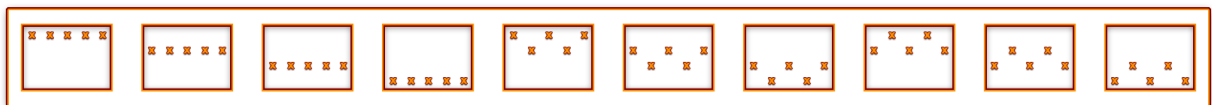

Upute za igru

FANTASTIC FRUIT je igra na 5 valjaka sa po 4 vidljiva simbola i 10 ili 64 dobitnih linija za odabir. Ulog iznosi od 0,10 € do 20,00 € (ili ekvivalenta u drugoj valuti).

U slučaju pogrešaka poništavaju se sve igre i dobiti.

Dobici

Moguće je odabrati između 10 ili 64 dobitnih linija. Nakon zaustavljanja valjaka zbrajaju se pojedine dobitne linije. Svi dobiti računaju se u skladu s isplatnom tablicom (planom dobitaka) i to slijeva udesno. Dobici s više dobitnih linija zbrajaju se.

Svi dobiti i dobitne kombinacije navedeni su u isplatnoj tablici (planu dobitaka).

Dobitne linije

10 linija: