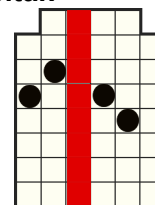

PRAVILA IGRE

Svi simboli donose dobitak s lijeva na desno na susjednim poljima, počevši od krajnje lijeve role.

6 - 400
5 - 200
4 - 80
3 - 40
2 - 20

6 - 125
5 - 50
4 - 25
3 - 15

6 - 75
5 - 25
4 - 15
3 - 10

6 - 30
5 - 15
4 - 10
3 - 6

6 - 30
5 - 15
4 - 10
3 - 6

6 - 20
5 - 10
4 - 6
3 - 4

6 - 20
5 - 10
4 - 6
3 - 4

6 - 15
5 - 8
4 - 4
3 - 2

6 - 12
5 - 8
4 - 4
3 - 2

6 - 12
5 - 8
4 - 4
3 - 2

Načini za dobitak

Ovaj je simbol WILD i mijenja sve simbole osim simbola 

Simbol WILD pojavljuje se samo na 2., 3., 4. i 5. roli.

Dobici se dodjeljuju za kombinacije susjednih simbola, od lijevog do desnog, bilo koje veličine.