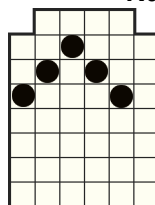

PRAVILA IGRE

Svi simboli donose dobitak s lijeva na desno na susjednim poljima, počevši od krajnje lijeve role.

6 - 400
5 - 200
4 - 80
3 - 40
2 - 20

6 - 125
5 - 50
4 - 25
3 - 15

6 - 75
5 - 25
4 - 15
3 - 10

6 - 30
5 - 15
4 - 10
3 - 6

6 - 30
5 - 15
4 - 10
3 - 6

6 - 20
5 - 10
4 - 6
3 - 4

6 - 20
5 - 10
4 - 6
3 - 4

6 - 15
5 - 8
4 - 4
3 - 2

6 - 12
5 - 8
4 - 4
3 - 2

6 - 12
5 - 8
4 - 4
3 - 2

Načini za dobitak

Ovaj je simbol WILD i mijenja sve simbole osim simbola 

Simbol WILD pojavljuje se samo na 2., 3., 4. i 5. roli.

Dobici se dodjeljuju za kombinacije susjednih simbola, od lijevog do desnog, bilo koje veličine.