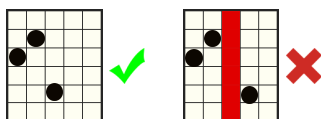

PRAVILA IGRE

Svi simboli donose dobitak s lijeva na desno na susjednim poljima, počevši od krajnje lijeve role.

 5 - 80 4 - 30 3 - 15	 5 - 50 4 - 25 3 - 12	 5 - 30 4 - 15 3 - 10	 5 - 20 4 - 12 3 - 8	 5 - 20 4 - 12 3 - 8
 5 - 15 4 - 10 3 - 5	 5 - 10 4 - 8 3 - 5	 5 - 10 4 - 8 3 - 5	 5 - 8 4 - 6 3 - 4	 5 - 8 4 - 6 3 - 4

Načini za dobitak

Dobici se dodjeljuju za kombinacije susjednih simbola, od lijevog do desnog, bilo koje veličine. Svaka rola može imati do 6 simbola. U svakoj vrtnji imate 7776 načina da osvojite dobitak.

Ovaj je simbol WILD i mijenja sve simbole osim simbola .

Simbol WILD pojavljuje se samo na 2., 3. i 4. roli.

PRAVILA ZA BESPLATNE VRTNJE

Ovo je simbol BONUS. Pojavljuje se na svim rolama i svim veličinama.

Ako dobijete 3 ili više simbola BONUS bilo gdje na rolama, pokreće se ZNAČAJKA BESPLATNIH VRTNJI.

Na početku prve ZNAČAJKE BESPLATNIH VRTNJI dodjeljuje se nasumce odabran broj besplatnih vrtnji. Ovisno o broju dobivenih simbola BONUS, možete dobiti sljedeći broj besplatnih vrtnji: