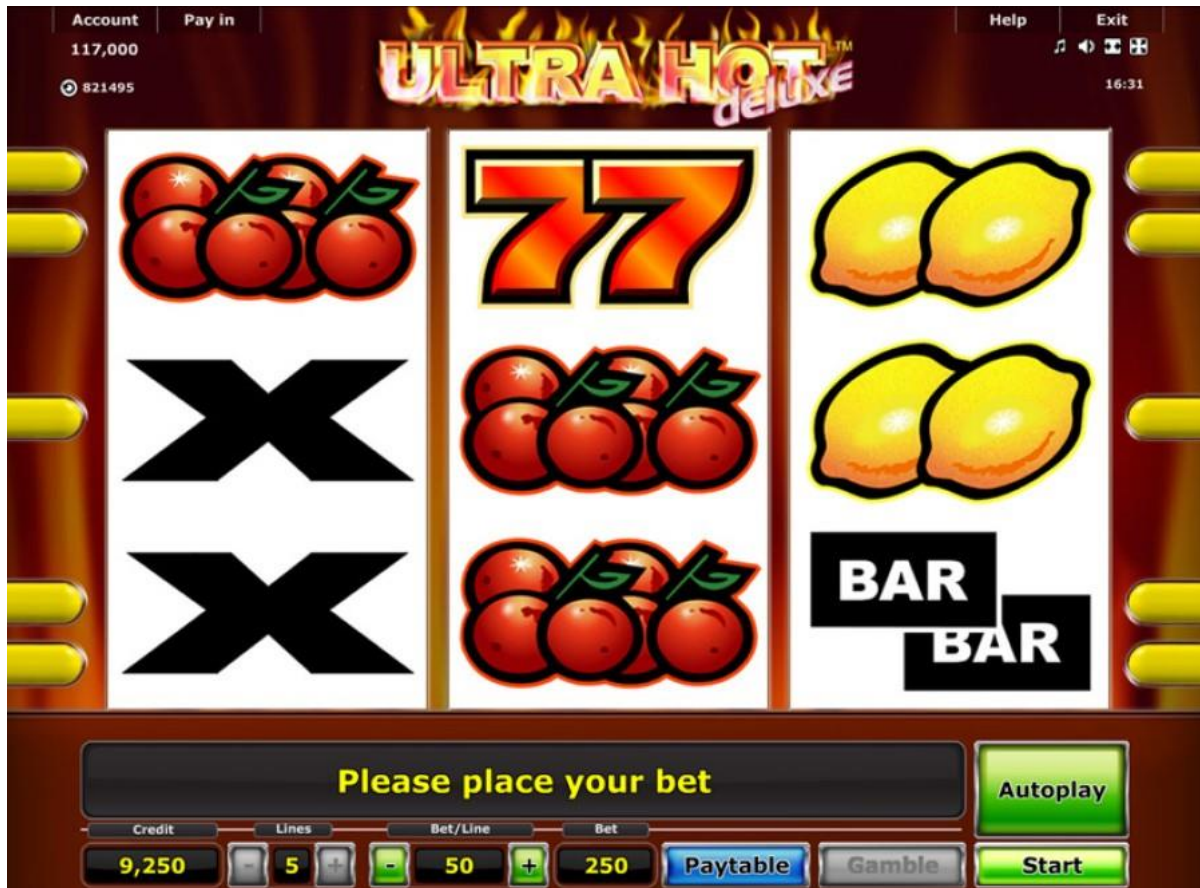

Ultra Hot™ deluxe

NOVOMATIC

green
...tube
NOVOMATIC INTERACTIVE

Ultra Hot™ deluxe SPECIFIKACIJA

IZJAVA O ODRICANJU ODGOVORNOSTI

Sve informacije iz ovog dokumenta su podložne promjeni bez obavijesti. Iako su informacije u ovom dokumentu pažljivo prikupljene, NOVOMATIC AG ne preuzima odgovornost za vjerodostojnost istih. Točnost informacija može varirati ovisno o posebnim uvjetima tržišta i/ili o zakonodavstvu.

KOPIRANJE SADRŽAJA JE STROGO ZABRANJENO!
© 2008, NOVOMATIC AG CONFIDENTIAL