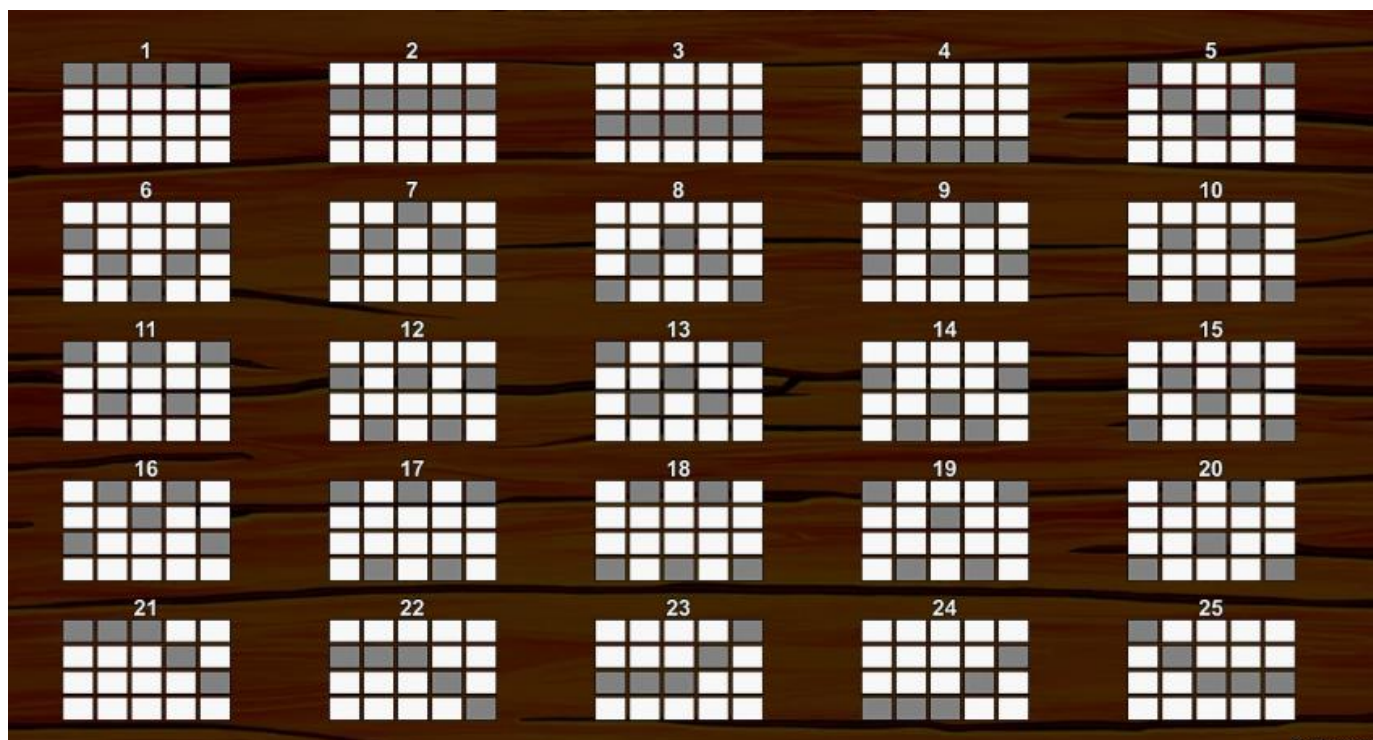

PRAVILA

Svi dobitci vrijede za kombinacije istih simbola. Svi dobitci vrijede za kombinacije s lijeva na desno, osim scatter. Svi dobitci nalaze se na odabranim linijama, osim dobitka „scatter“. Simboli „scatter“ isplaćuje se na bilo kojoj poziciji. Najveći dobitak isplaćuje se samo po svakoj odabranoj liniji i za kombinaciju sa scatterom. Dobici „scatter“ se zbrajaju s dobitcima na linijama. Isplatna tablica uvijek pokazuje dobitke sa trenutnim ulozima i odabranim linijama. Besplatne igre mogu se ponovo osvojiti tijekom besplatnih igara. Besplatne igre se igraju s ulogom i linijama iz igre u kojoj su osvojene. Teoretski povrat igračima (RTP) je 95,12%. Svi rezultati igre generirani su neovisno i slučajnim odabirom. Stvarni povrat igračima (RTP) obračunava se kao ukupni dobitak / ukupna uplata ali na velikom broju odigranih igara. RTP izražava ukupne dobitke kao postotak, udio od svih odigranih uloga u igru. Trenutni povrat igračima (RTP) može jako varirati u oba smjera, zbog većih statsitičkih varijacija koje se pojavljuju na manjem broju igara.

Sa trenutnim ulogom maksimalno se može duplati do Kn 1 000,00. Kod velikih dobitaka ili za vrijeme automatske igre dupljanje nije moguće. Minimalni mogući ulog je Kn 0,08. Neispravno funkcioniranje poništava sve igre i sve uplate.

© NOVOMATIC

© NOVOMATIC