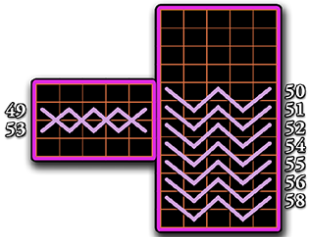

50
51
52
53
54
55
56
57
58