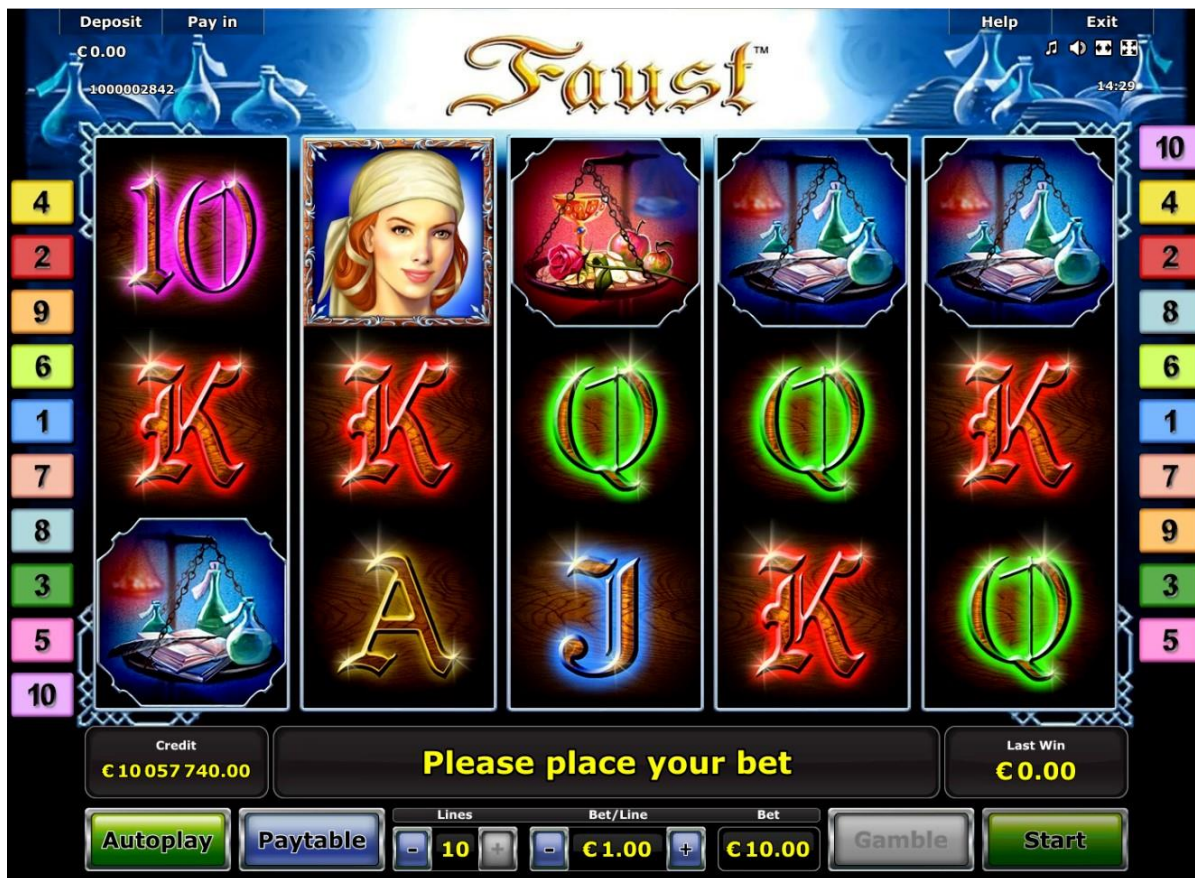

Faust™

NOVOMATIC

green
...tube
NOVOMATIC INTERACTIVE

Faust™ SPECIFIKACIJA

IZJAVA O ODRICANJU ODGOVORNOSTI

Sve informacije iz ovog dokumenta su podložne promjeni bez obavijesti. Iako su informacije u ovom dokumentu pažljivo prikupljene, NOVOMATIC AG ne preuzima odgovornost za vjerodostojnost istih. Točnost informacija može varirati ovisno o posebnim uvjetima tržišta i/ili o zakonodavstvu.

KOPIRANJE SADRŽAJA JE STROGO ZABRANJENO!
© 2016, NOVOMATIC AG CONFIDENTIAL