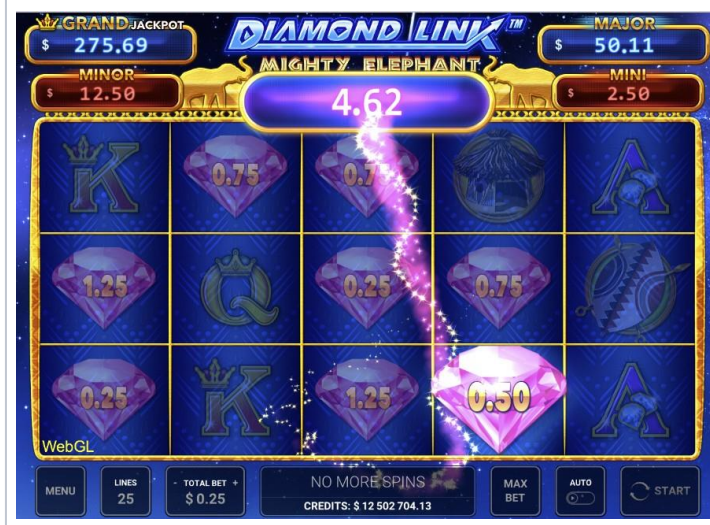

Okidac: 3 Sunrise Tree scatter symbol

Diamond Link™ Feature

Da biste putovali do zvijezda, potrebno je prikupiti 6 dijamana za mjerac napretka dijamana. Svi znamo da ste najhrabriji istraživač vani i da ste u mogućnosti to učiniti. Zamislite kako mora biti lijepo između zvijezda. Kad stignete tamo, dobit ćete 3 okreta za prikupljanje novog dijamana. Ako ga pronađete, zvijezde će vratiti vaše dostupne okrete natrag na 3 i moći ćete tražiti još. Ako ste JEDAN, tada ćete pronaći svih 15 dijamana, a zvijezde će vam omogućiti pristup najvećoj pobjedi u ovoj igri: GRAND JACKPOT. Ali ne bojte se, postoje i drugi jackpotovi koji se osvajaju na svakom putovanju kako biste napunili džepove. Za zvijezde nije važno jeste li došli iz savane ili iz najdublje džungle, sve dok ste uspjeli pronaći 6 ili više dijamana, putovanje je vaše.

Okidač: 6 ili više dijamantnih simbola

Glavna nagrada: Veliki Jackpot

Pravila snovna igra

Simbol "Maska" zamjenjuje sve ostale simbole, osim raspršenih.

Pobjede u liniji isplaćuju se slijeva udesno, a simboli moraju biti uzastopni.

Win Spins

Dobitni okreti igraju se na okladu i linije.

Tijekom Win Spinova sakupljaju se dijamanti i ako 6 ili više njih padne na mjerac napretka, dobit će se značajka Diamond Link™.

Diamond Link™

Diamond Link™ je igrao na okidač okladu i linije. Svaki simbol predstavlja vlastiti kolut i dobitak se isplaćuje na kraju značajke.