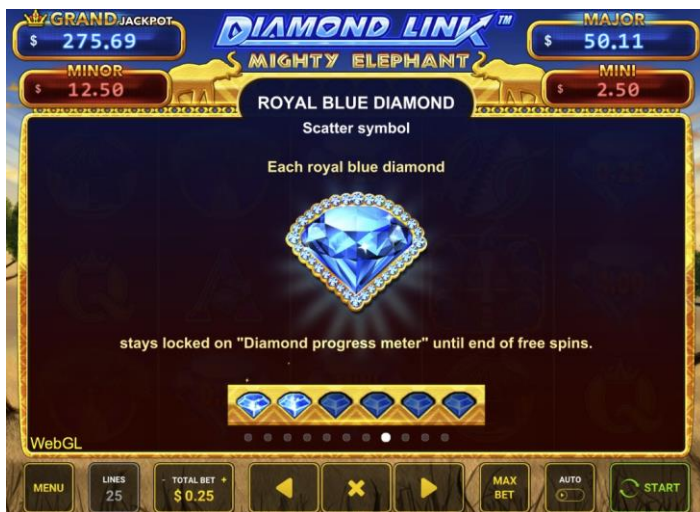

Win Spins Feature

Ako ste dovoljno hrabri i pronašli ste simbole raspršivanja Solar Tree na kolutima 2,3 i 4, tada vam se odobrava putovanje u džunglu. Tamo ćete dobiti 7 okretaja s besplatnim ponovnim okretajima u slučaju da nema dobitaka. Kroz vaše napredovanje u najdublje dijelove džungle, mogli biste pronaći posebne dijamante koji ostaju zaključani na dijamantskom metru i omogućuju vam brži pristup zvijezdama - značajka Diamond Link™ koja obiluje bogatstvom. Posebni dijamanti prikupljeni u Win vrtnjama ostat će dok se svi zavrte ne završe i dok se ne vratite natrag u prekrasno savannah sunce osnovne igre

Okidac: 3 Sunrise Tree scatter symbol