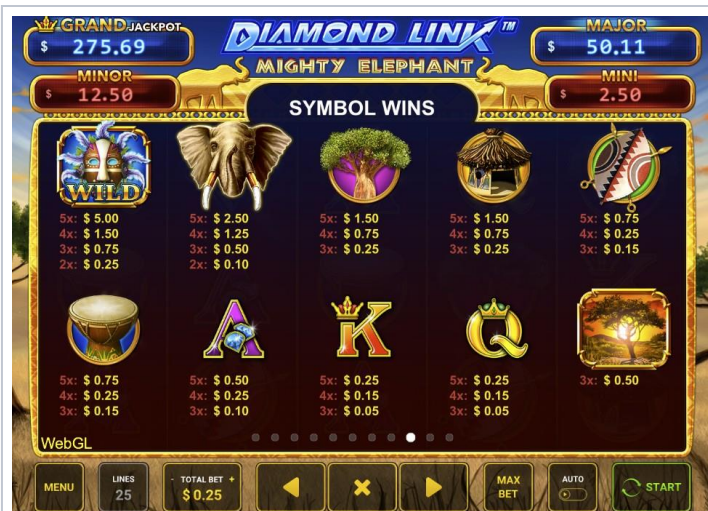

COPYING IN ANY PART IS PROHIBITED!
© 2018, GREENTUBE AT CONFIDENTIAL

Diamond Link™: Mighty Elephant

OPĆE INFORMACIJE

Vrsta igre	Video slot, 5 koluta, 25 linija
Tema	Životinja, Slon, Afrika
ZNAČAJKE IGRE	
	Scatter symbol Win Spins feature Diamond Link™ Feature Gamble feature
ISPLATA	
Zadani maksimum Win	750x
Učestalost pogodaka (%)	Cca: 28,42% na 25 odigranih linija
Jackpot	4 jackpota, 2 statička i 2 povezana progresivna (Grand i Major). Glavni jackpot s početkom u: 200x Veliki jackpot s početkom u: 1000x
Volatilnost	☆☆☆☆☆ ... low volatility, ★★★★★ ... high volatility

Okidac: 3 Sunrise Tree scatter symbol

Diamond Link™ Feature

Da biste putovali do zvijezda, potrebno je prikupiti 6 dijamana za mjerac napretka dijamana. Svi znamo da ste najhrabriji istraživač vani i da ste u mogućnosti to učiniti. Zamislite kako mora biti lijepo između zvijezda. Kad stignete tamo, dobit ćete 3 okreta za prikupljanje novog dijamana. Ako ga pronađete, zvijezde će vratiti vaše dostupne okrete natrag na 3 i moći ćete tražiti još. Ako ste JEDAN, tada ćete pronaći svih 15 dijamana, a zvijezde će vam omogućiti pristup najvećoj pobjedi u ovoj igri: GRAND JACKPOT. Ali ne bojte se, postoje i drugi jackpotovi koji se osvajaju na svakom putovanju kako biste napunili džepove. Za zvijezde nije važno jeste li došli iz savane ili iz najdublje džungle, sve dok ste uspjeli pronaći 6 ili više dijamana, putovanje je vaše.

Okidač: 6 ili više dijamantnih simbola

Glavna nagrada: Veliki Jackpot

Pravila snovna igra

Simbol "Maska" zamjenjuje sve ostale simbole, osim raspršenih.

Pobjede u liniji isplaćuju se slijeva udesno, a simboli moraju biti uzastopni.

Win Spins

Dobitni okreti igraju se na okladu i linije.

Tijekom Win Spinova sakupljaju se dijamanti i ako 6 ili više njih padne na mjerac napretka, dobit će se značajka Diamond Link™.

Diamond Link™

Diamond Link™ je igrao na okidač okladu i linije. Svaki simbol predstavlja vlastiti kolut i dobitak se isplaćuje na kraju značajke.