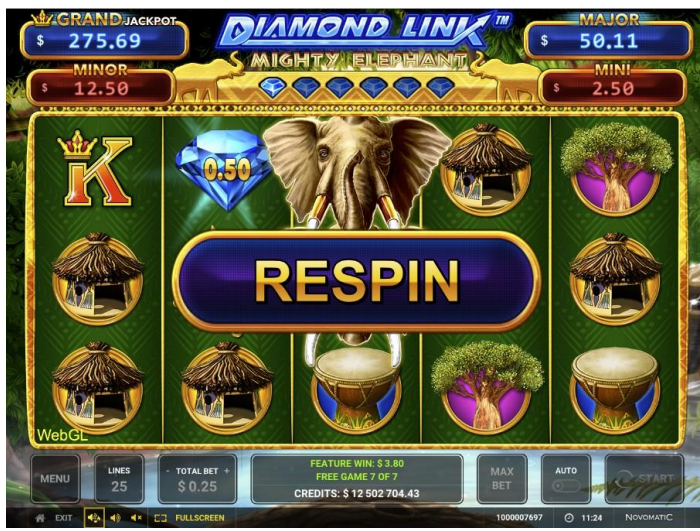

Win Spins Feature

Ako ste dovoljno hrabri i pronašli ste simbole raspršivanja Solar Tree na kolutima 2,3 i 4, tada vam se odobrava putovanje u džunglu. Tamo ćete dobiti 7 okretaja s besplatnim ponovnim okretajima u slučaju da nema dobitaka. Kroz vaše napredovanje u najdublje dijelove džungle, mogli biste pronaći posebne dijamante koji ostaju zaključani na dijamantskom metru i omogućuju vam brži pristup zvijezdama - značajka Diamond Link™ koja obiluje bogatstvom. Posebni dijamanti prikupljeni u Win vrtnjama ostat će dok se svi zavrte ne završe i dok se ne vratite natrag u prekrasno savannah sunce osnovne igre

Okidac: 3 Sunrise Tree scatter symbol