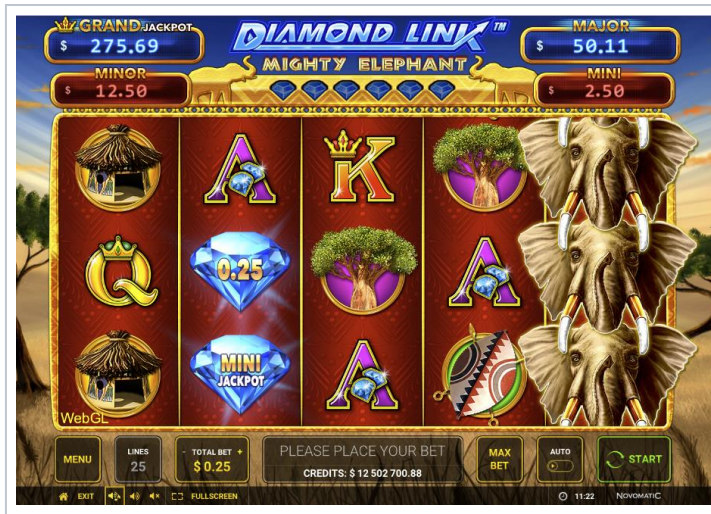

COPYING IN ANY PART IS PROHIBITED!
© 2018, GREENTUBE AT CONFIDENTIAL

Diamond Link™: Mighty Elephant

OPĆE INFORMACIJE

Vrsta igre	Video slot, 5 koluta, 25 linija
Tema	Životinja, Slon, Afrika
ZNAČAJKE IGRE	
	Scatter symbol Win Spins feature Diamond Link™ Feature Gamble feature
ISPLATA	
Zadani maksimum Win	750x
Učestalost pogodaka (%)	Cca: 28,42% na 25 odigranih linija
Jackpot	4 jackpota, 2 statička i 2 povezana progresivna (Grand i Major). Glavni jackpot s početkom u: 200x Veliki jackpot s početkom u: 1000x
Volatilnost	☆☆☆☆☆ ... low volatility, ★★★★★ ... high volatility

Glavna igra

Diamond Link™: Moćni slon igra se na 5 koluta, svaki u 3 reda visine, s 25 linija uvijek u igri. Ako u jednom vrtnju možete pronaći 6 ili više dijamanta, dobit ćete putovanje do zvijezda s 3 besplatna okretanja kako biste pronašli sljedeći dijamant. Svaki put kad uspijete pronaći novu, vaša besplatna okretanja vratit će se natrag na 3 i bit ćete bogatiji za jedan dijamant. Dijamanti nisu jedina stvar koja vam može donijeti sreću u ovoj igri. Postoje Solarna stabla koja vam omogućavaju pristup jedinstvenoj Win Spins mehanici, gdje ne možete izgubiti. Dobiva se 7 dobitnih okretaja s besplatnim ponovnim okretajima SVIH ne-dobitničkih okretaja. Osedlajte svog omiljenog slona i pogledajte obližnju džunglu u kojoj vas očekuju okreti.

Okidač: 6 ili više dijamantnih simbola

Glavna nagrada: Veliki Jackpot

Pravila snovna igra

Simbol "Maska" zamjenjuje sve ostale simbole, osim raspršenih.

Pobjede u liniji isplaćuju se slijeva udesno, a simboli moraju biti uzastopni.

Win Spins

Dobitni okreti igraju se na okladu i linije.

Tijekom Win Spinova sakupljaju se dijamanti i ako 6 ili više njih padne na mjerac napretka, dobit će se značajka Diamond Link™.

Diamond Link™

Diamond Link™ je igrao na okidač okladu i linije. Svaki simbol predstavlja vlastiti kolut i dobitak se isplaćuje na kraju značajke.