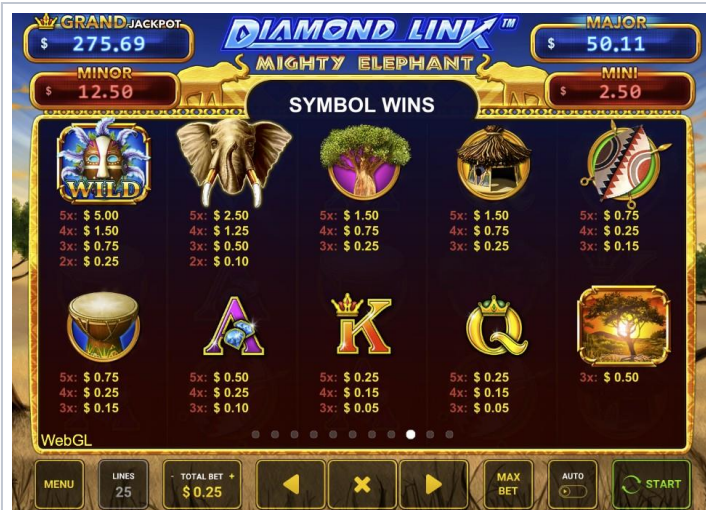

Okidac: 3 Sunrise Tree scatter symbol

Diamond Link™ Feature

Da biste putovali do zvijezda, potrebno je prikupiti 6 dijamana za mjerač napretka dijamana. Svi znamo da ste najhrabriji istraživač vani i da ste u mogućnosti to učiniti. Zamislite kako mora biti lijepo između zvijezda. Kad stignete tamo, dobit ćete 3 okreta za prikupljanje novog dijamana. Ako ga pronađete, zvijezde će vratiti vaše dostupne okrete natrag na 3 i moći ćete tražiti još. Ako ste JEDAN, tada ćete pronaći svih 15 dijamana, a zvijezde će vam omogućiti pristup najvećoj pobjedi u ovoj igri: GRAND JACKPOT. Ali ne bojte se, postoje i drugi jackpotovi koji se osvajaju na svakom putovanju kako biste napunili džepove. Za zvijezde nije važno jeste li došli iz savane ili iz najdublje džungle, sve dok ste uspjeli pronaći 6 ili više dijamana, putovanje je vaše.

Okidač: 6 ili više dijamantnih simbola

Glavna nagrada: Veliki Jackpot

Pravila snovna igra

Simbol "Maska" zamjenjuje sve ostale simbole, osim raspršenih.

Pobjede u liniji isplaćuju se slijeva udesno, a simboli moraju biti uzastopni.

Win Spins

Dobitni okreti igraju se na okladu i linije.

Tijekom Win Spinova sakupljaju se dijamanti i ako 6 ili više njih padne na mjerac napretka, dobit će se značajka Diamond Link™.

Diamond Link™

Diamond Link™ je igrao na okidač okladu i linije. Svaki simbol predstavlja vlastiti kolut i dobitak se isplaćuje na kraju značajke.