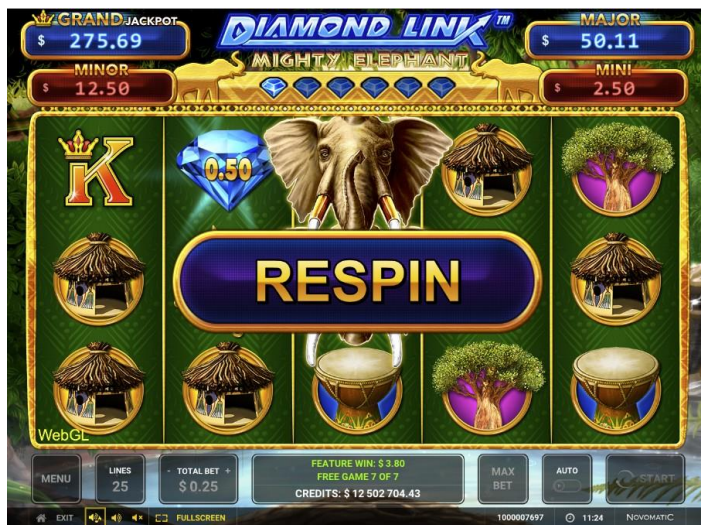

Win Spins Feature

Ako ste dovoljno hrabri i pronašli ste simbole raspršivanja Solar Tree na kolutima 2,3 i 4, tada vam se odobrava putovanje u džunglu. Tamo ćete dobiti 7 okretaja s besplatnim ponovnim okretajima u slučaju da nema dobitaka. Kroz vaše napredovanje u najdublje dijelove džungle, mogli biste pronaći posebne dijamante koji ostaju zaključani na dijamantskom metru i omogućuju vam brži pristup zvijezdama - značajka Diamond Link™ koja obiluje bogatstvom. Posebni dijamanti prikupljeni u Win vrtnjama ostat će dok se svi zavrte ne završe i dok se ne vratite natrag u prekrasno savannah sunce osnovne igre

Okidac: 3 Sunrise Tree scatter symbol