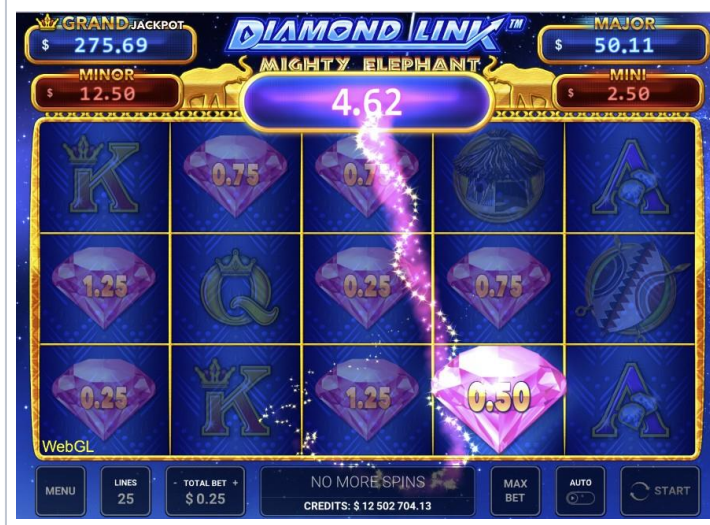

Okidac: 3 Sunrise Tree scatter symbol

Diamond Link™ Feature

Da biste putovali do zvijezda, potrebno je prikupiti 6 dijamana za mjerač napretka dijamana. Svi znamo da ste najhrabriji istraživač vani i da ste u mogućnosti to učiniti. Zamislite kako mora biti lijepo između zvijezda. Kad stignete tamo, dobit ćete 3 okreta za prikupljanje novog dijamana. Ako ga pronađete, zvijezde će vratiti vaše dostupne okrete natrag na 3 i moći ćete tražiti još. Ako ste JEDAN, tada ćete pronaći svih 15 dijamana, a zvijezde će vam omogućiti pristup najvećoj pobjedi u ovoj igri: GRAND JACKPOT. Ali ne bojte se, postoje i drugi jackpotovi koji se osvajaju na svakom putovanju kako biste napunili džepove. Za zvijezde nije važno jeste li došli iz savane ili iz najdublje džungle, sve dok ste uspjeli pronaći 6 ili više dijamana, putovanje je vaše.

Okidač: 6 ili više dijamantnih simbola

Glavna nagrada: Veliki Jackpot

Pravila snovna igra

Simbol "Maska" zamjenjuje sve ostale simbole, osim raspršenih.

Pobjede u liniji isplaćuju se slijeva udesno, a simboli moraju biti uzastopni.

Win Spins

Dobitni okreti igraju se na okladu i linije.

Tijekom Win Spinova sakupljaju se dijamanti i ako 6 ili više njih padne na mjerac napretka, dobit će se značajka Diamond Link™.

Diamond Link™

Diamond Link™ je igrao na okidač okladu i linije. Svaki simbol predstavlja vlastiti kolut i dobitak se isplaćuje na kraju značajke.