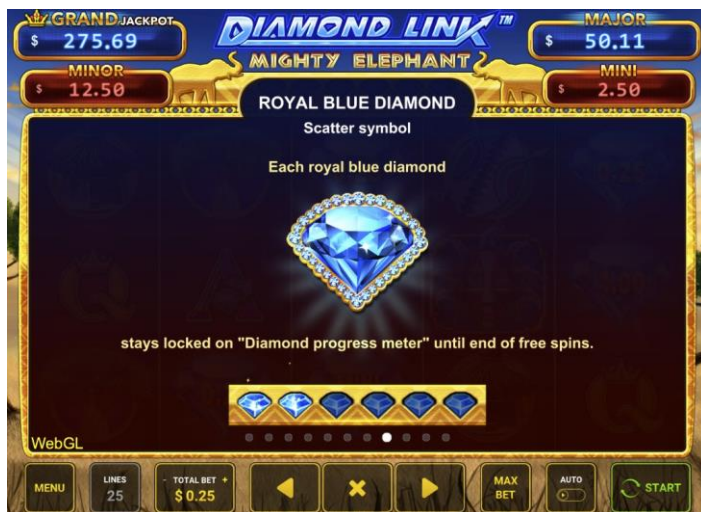

Win Spins Feature

Ako ste dovoljno hrabri i pronašli ste simbole raspršivanja Solar Tree na kolutima 2,3 i 4, tada vam se odobrava putovanje u džunglu. Tamo ćete dobiti 7 okretaja s besplatnim ponovnim okretajima u slučaju da nema dobitaka. Kroz vaše napredovanje u najdublje dijelove džungle, mogli biste pronaći posebne dijamante koji ostaju zaključani na dijamantskom metru i omogućuju vam brži pristup zvijezdama - značajka Diamond Link™ koja obiluje bogatstvom. Posebni dijamanti prikupljeni u Win vrtnjama ostat će dok se svi zavrte ne završe i dok se ne vratite natrag u prekrasno savannah sunce osnovne igre

Okidac: 3 Sunrise Tree scatter symbol