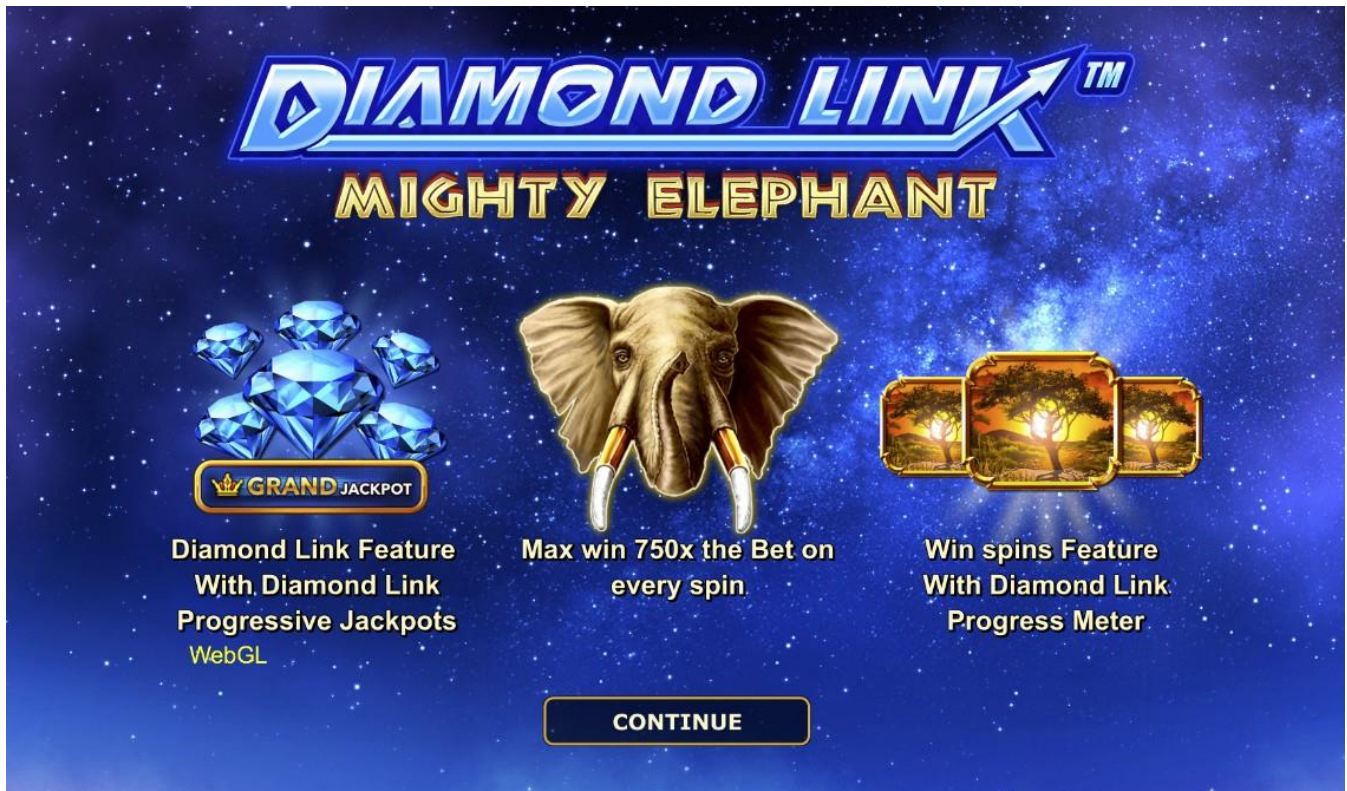

Diamond Link™: Mighty Elephant

Diamond Link™ : Mighty Elephant SPECIFIKACIJA

ODRICANJE

Sve informacije tiskane u ovom dokumentu mogu se promijeniti bez najave. Iako je bila pažnja pri sastavljanju podataka sadržanih u ovom dokumentu, Greentube AT. ne preuzima odgovornost za bilo kakvo oslanjanje na točnost podataka. Preciznost informacija također se može razlikovati ovisno o određenim tržišnim zahtjevima i / ili zakonodavstvu.

COPYING IN ANY PART IS PROHIBITED!
© 2018, GREENTUBE AT CONFIDENTIAL

Diamond Link™: Mighty Elephant

OPĆE INFORMACIJE

Vrsta igre	Video slot, 5 koluta, 25 linija
Tema	Životinja, Slon, Afrika
ZNAČAJKE IGRE	
	Scatter symbol Win Spins feature Diamond Link™ Feature Gamble feature
ISPLATA	
Zadani maksimum Win	750x
Učestalost pogodaka (%)	Cca: 28,42% na 25 odigranih linija
Jackpot	4 jackpota, 2 statička i 2 povezana progresivna (Grand i Major). Glavni jackpot s početkom u: 200x Veliki jackpot s početkom u: 1000x
Volatilnost	☆☆☆☆☆ ... low volatility, ★★★★★ ... high volatility

Glavna igra

Diamond Link™: Moćni slon igra se na 5 koluta, svaki u 3 reda visine, s 25 linija uvijek u igri. Ako u jednom vrtnju možete pronaći 6 ili više dijamanta, dobit ćete putovanje do zvijezda s 3 besplatna okretanja kako biste pronašli sljedeći dijamant. Svaki put kad uspijete pronaći novu, vaša besplatna okretanja vratit će se natrag na 3 i bit ćete bogatiji za jedan dijamant. Dijamanti nisu jedina stvar koja vam može donijeti sreću u ovoj igri. Postoje Solarna stabla koja vam omogućavaju pristup jedinstvenoj Win Spins mehanici, gdje ne možete izgubiti. Dobiva se 7 dobitnih okretaja s besplatnim ponovnim okretajima SVIH ne-dobitničkih okretaja. Osedlajte svog omiljenog slona i pogledajte obližnju džunglu u kojoj vas očekuju okreti.