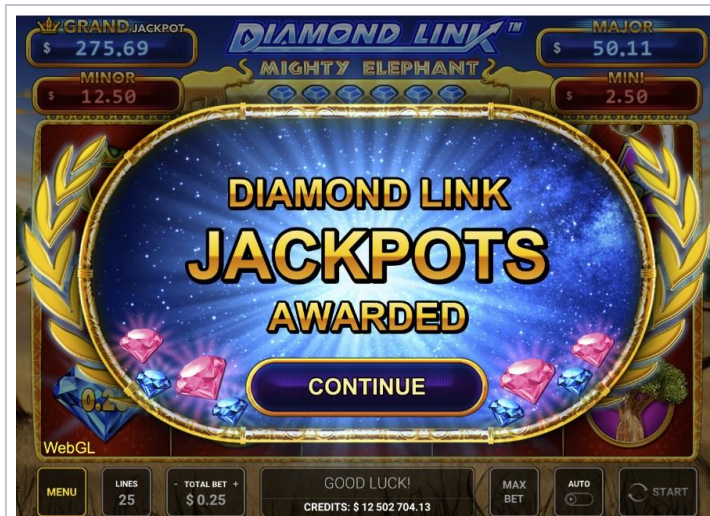

Diamond Link™ Feature

Da biste putovali do zvijezda, potrebno je prikupiti 6 dijamana za mjerač napretka dijamana. Svi znamo da ste najhrabriji istraživač vani i da ste u mogućnosti to učiniti. Zamislite kako mora biti lijepo između zvijezda. Kad stignete tamo, dobit ćete 3 okreta za prikupljanje novog dijamana. Ako ga pronađete, zvijezde će vratiti vaše dostupne okrete natrag na 3 i moći ćete tražiti još. Ako ste JEDAN, tada ćete pronaći svih 15 dijamana, a zvijezde će vam omogućiti pristup najvećoj pobjedi u ovoj igri: GRAND JACKPOT. Ali ne bojte se, postoje i drugi jackpotovi koji se osvajaju na svakom putovanju kako biste napunili džepove. Za zvijezde nije važno jeste li došli iz savane ili iz najdublje džungle, sve dok ste uspjeli pronaći 6 ili više dijamana, putovanje je vaše.

Okidač: 6 ili više dijamantnih simbola

Glavna nagrada: Veliki Jackpot