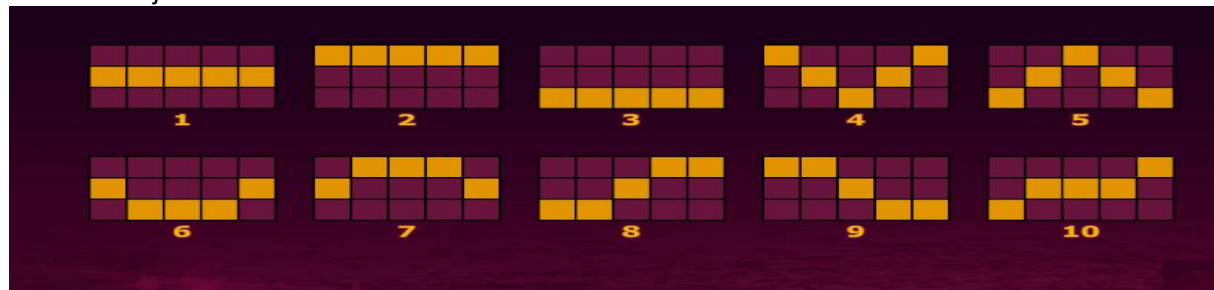

## ZNAČAJKA LOCK & SPIN

6, 7, 8, 9, 10, 11, 12, 13 ili 14 raštrkanih   
aktivira ZNAČAJKU LOCK & SPIN.

Za  koji su aktivirali ZNAČAJKU LOCK & SPIN zadržava se položaj te  
se svi drugi položaji pretvaraju u pojedinačne okretne valjke.

## GRAND JACKPOT NAPRETKA

15  osvaja **GRAND JACKPOT**.

**GRAND JACKPOT** dodjeljuje se kada se prikupi 15  na kraju ZNAČAJKE LOCK & SPIN.

Svi  prikazani na zaslonu isplaćuju se uz **GRAND JACKPOT**.  
Broj prikuljenih  prikazuje se na gornjem zaslonu.

## SAMOSTALNI MAJOR JACKPOT NAPRETKA

MAJOR JACKPOT dodjeljuje se na kraju ZNAČAJKE LOCK & SPIN  
kada se **MAJOR JACKPOT** pojavi na .

Samo 1  u bilo kojem trenutku može imati **MAJOR JACKPOT**.

Dobitne Linije