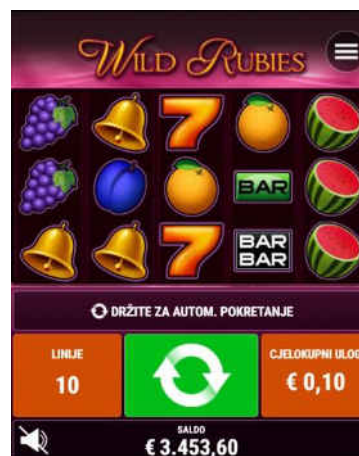

Ostalo

- Način igranja samo za zabavu

Tehničke informacije

Verzija igre	o1.28.2
Zadana razlučivost okvira igre	1280 x 853 (stolna računala), 640 x 360 (mobilni uređaji)
Uvođenje sadržaja	ORYX Aggregator API.pdf

Tehničke informacije

Šifre igre za stolna računala	PVI 96,16 %
Osnovna igra	GAM_WRB
Igra s kartama	GAM_WRB_GCCCS
Igra s ljestvicom rizika	GAM_WRB_LDR

Šifre igre za mobilne uređaje	PVI 96,16 %
Osnovna igra	GAMM_WRB
Igra s kartama	GAMM_WRB_GCCCS
Igra s ljestvicom rizika	GAMM_WRB_LDR

Napomena: Za pokretanje igre potrebne su samo šifre osnovne igre. Za pokretanje igre nisu potrebne šifre igre s kartama i igre s ljestvicom rizika.

Dizajn igre

U igri **Wild Rubies™** igrač jednostavno odabere ulog i klikne na gumb za vrtnju kako bi zavrtno valjke. Igrač je ostvario dobitak ako pogodi tri identična simbola na aktivnoj isplatnoj liniji, počevši od krajnjeg lijevog valjka. Samo se najveći dobitak isplaćuje za svaku aktivnu isplatnu liniju. Isplata je objašnjena u tablici isplata igre.

Stolno računalo

Mobilni uređaj -
okomito usmjerenje

Mobilni uređaj -
vodoravno usmjerenje

Funkcionalnosti upravljača

Prikazuje prozor s informacijama trenutačne igre koji sadrži tablicu isplata i kratke informacije o pravilima i posebnim značajkama igre. (stolno računalo/mobilni uređaj)