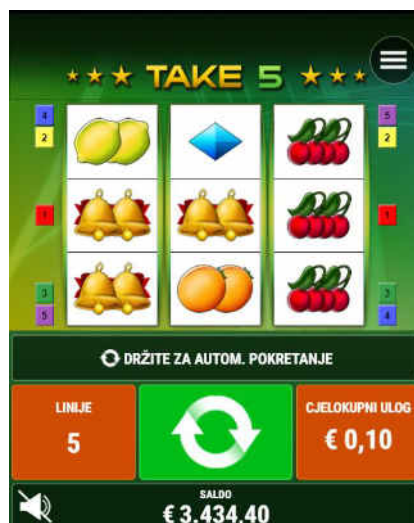

Mobilni uređaj - okomito usmjerenje