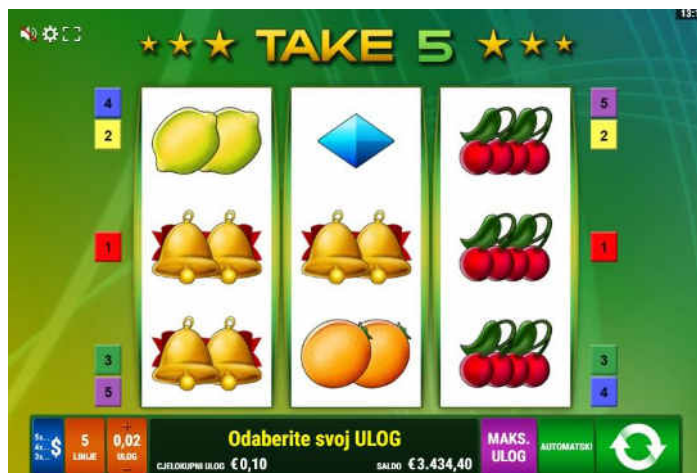

# Dizajn igre

U igri **Take 5™** igrač jednostavno odabere ulog i klikne na gumb za vrtnju kako bi zavrtnu kako bi zavrtnu valjke. Igrač je ostvario dobitak ako pogodi tri identična simbola na aktivnoj isplatnoj liniji, počevši od krajnjeg lijevog valjka. Samo se najveći dobitak isplaćuje za svaku aktivnu isplatnu liniju. Isplata je objašnjena u tablici isplata igre. Cijeli zaslon ispunjen jednim simbolom pokreće Win Repeater.