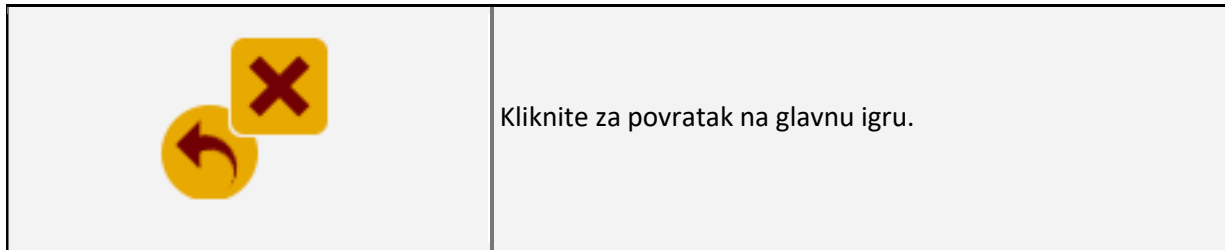

Postavke igre

- Za ulazak u postavke igre kliknite na ikonu ključa u izborniku igre.
- **Brza vrtnja.** Uključuje/isključuje mogućnost brze vrtnje (nije dostupno u svim kockarnicama).
- **Uvodni zaslon.** Uključuje/isključuje uvodni zaslon.
- **Razmaknica za vrtnju.** Uključuje/isključuje funkciju razmaknice.
- **Odigrane runde.** Kliknite za prikaz nedavno odigranih rundi (nije dostupno u **IGRI ZA ZABAVU**).

Napredne opcije auto-igre

- Za napredne postavke opcija automatske vrtnje, kliknite **AUTO-IGRA**, a zatim **Napredne postavke**.
- **Na bilo koji dobitak.** Automatska igra prestaje kada u rundi postoji dobitak.
- **Ako se osvoje Free Spins.** Automatska igra prestaje kada se osvoje Free Spins.
- **Ako se pojedinačni dobitak prekorači.** Automatska igra prestaje kada iznos dobitka prekorači ili je jednak iznosu koji odredite.
- **Ako se saldo poveća za.** Automatska igra prestaje ako se saldo poveća za iznos koji navedete.
- **Ako se saldo smanji za.** Automatska igra prestaje ako se saldo smanji za iznos koji navedete.
- Kliknite **Resetiraj** za brisanje svih odabranih postavki za zaustavljanje automatske igre.

- **Napomena:** ako promijenite postavke Auto-igre za vrijeme runde, postavke će se primjeniti nakon završene runde ili bonus igre.

- **Napomena:** Ako za vrijeme igre izgubite internetsku vezu, sve postavke Auto-igre vratit će se na zadane postavke kada ponovno učitate igru.

- **Napomena:** neke postavke automatske igre obavezne su na nekim područjima.

Dodatne informacije

- Sljedeće značajke i postavke mogu biti podložne uvjetima i odredbama na stranici za igranje. Za više informacija pogledajte stranicu za igranje:
  - Postupci u slučaju nezavršenih rundi.
  - Razdoblje nakon kojeg neaktivne igre automatski završavaju.
- U slučaju prestanka rada igračeg softvera/hardvera, svi ulogi i isplate u trenutno aktivnim igrama smatraju se nevaljanim i svi se ulogi vraćaju.

Povrat igraču

- Teoretski povrat igraču u ovoj igri je 96.30% Osnovni ulog / 96.67% (Bonus Bet).