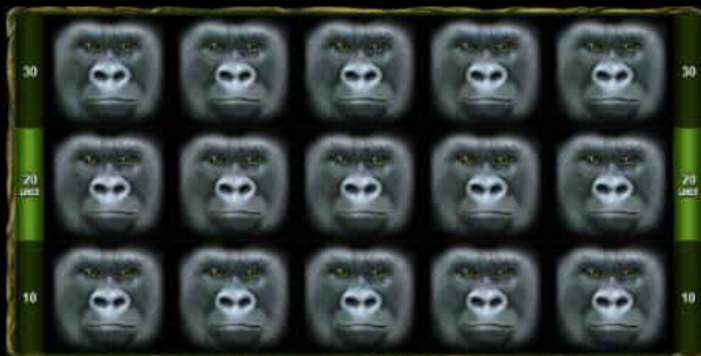

SCATTER

"Afrika" je Scatter.

3 0,60

10 BESPLATNIH IGARA

3 Scatter aktiviraju 10 besplatnih igara. Tijekom besplatne igre možete osvojiti dodatne besplatne igre. Tijekom besplatnih igara postoji više Wildova.