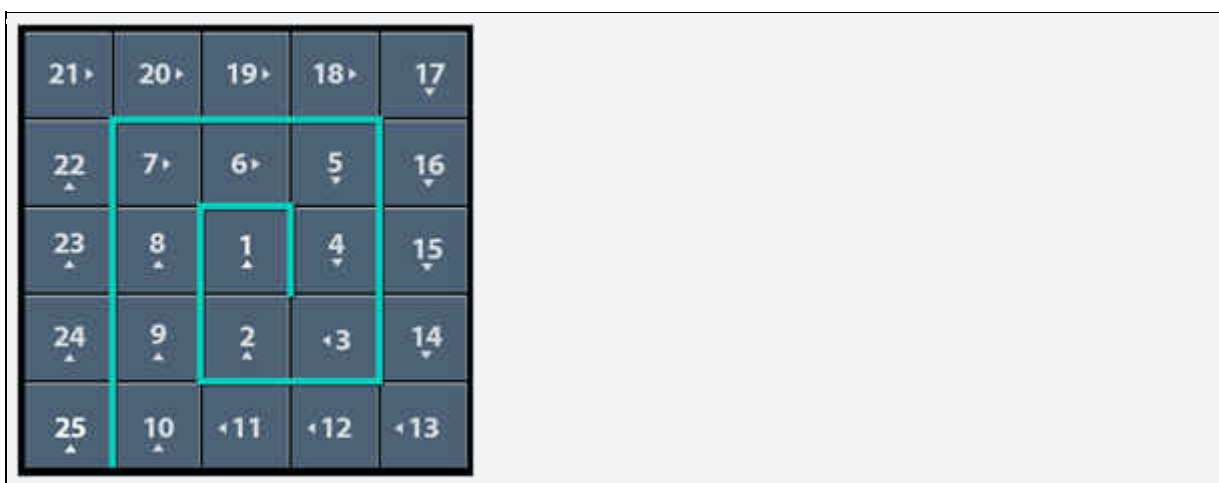

Mehanika vrtnji

- Na svakoj od 25 pozicija pojavljuje se jedan od 25 međusobno neovisnih simbola.
- Dobitni simboli će se uništiti, a preostali simboli pomaknuti kako bi ispunili prazna mjesta.
- Simboli će se pomicati s pozicija većih brojeva na pozicije s manjim brojevima u smjeru strelice (pogledajte dijagram u nastavku).

Wild simboli

- Dobitci s Wild simbolima mogu se preklapati na recima i/ili stupcima.