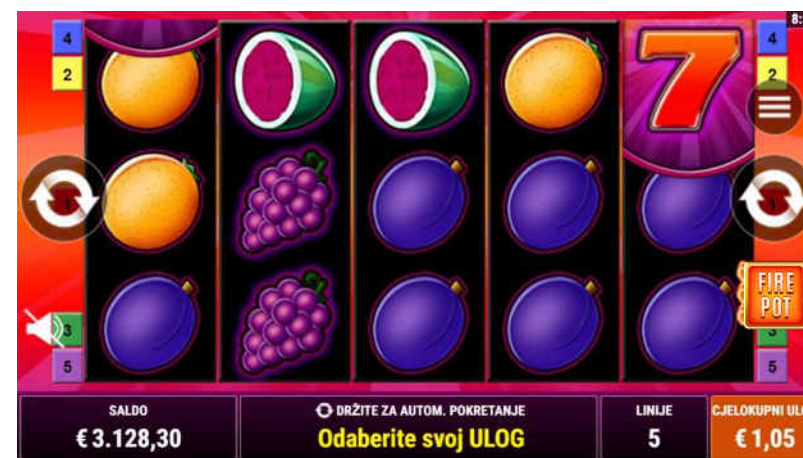

Mobilni uređaj -
vodoravno usmjerenje